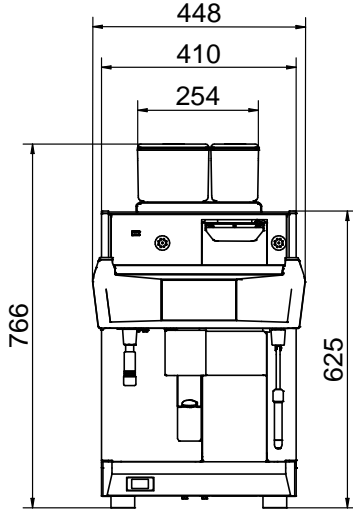

Ön

Yan

Üst

Elektrik:

Voltaj:

602557 (TANGOACE1SELF) 400 V/3N ph/50 Hz

Elektrik gücü max:

5.2 kW

Fiş tipi:

Cable without plug

Su:

Soğuk su sıcaklığı (min/max): 5 / 60 °C

Temel bilgiler:

Dış boyutlar, Genişlik: 448 mm

Dış boyutlar, Derinlik: 627 mm

Dış boyutlar, Yükseklik: 846 mm

Net ağırlık: 103 kg

Ambalajlı hacim: 0.7 m³

[NOT TRANSLATED]

Anlık tüketim:

7.5 Amps