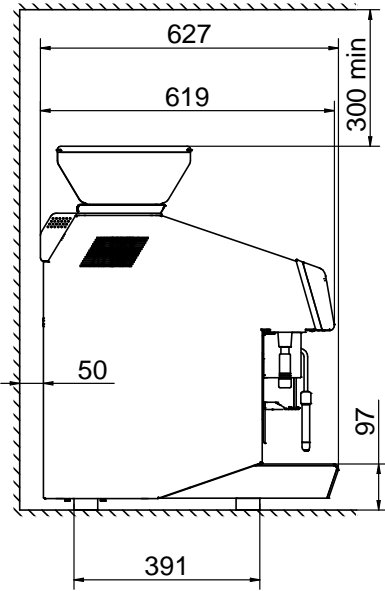

### Opsiyonel Aksesuarlar

- TANGO Otel/Kahvaltı servisi kiti PNC 871022
- Kahve posası için doğrudan tahliye oluğu PNC 871023

Onay: \_\_\_\_\_

Ön

Yan

Üst

**Elektrik:**

Voltaj:

Dış boyutlar, Genişlik: 448 mm

Dış boyutlar, Derinlik: 627 mm

Dış boyutlar, Yükseklik: 846 mm

Net ağırlık: 103 kg

Ambalajlı hacim: 0.7 m<sup>3</sup>**[NOT TRANSLATED]**

Anlık tüketim:

7.5 Amps