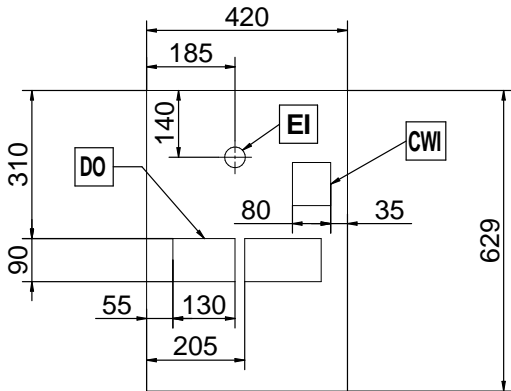

Ön

Yan

Üst

Elektrik:

Voltaj:

602557 (TANGOACE1SELF) 400 V/3N ph/50 Hz

Elektrik gücü max:

5.2 kW

Fiş tipi:

Cable without plug

Su:

Soğuk su sıcaklığı (min/max): 5 / 60 °C

Temel bilgiler:

Dış boyutlar, Genişlik: 448 mm

Dış boyutlar, Derinlik: 627 mm

Dış boyutlar, Yükseklik: 846 mm

Net ağırlık: 103 kg

Ambalajlı hacim: 0.7 m³

[NOT TRANSLATED]

Anlık tüketim:

7.5 Amps